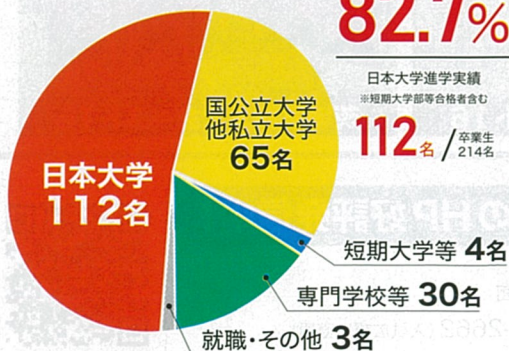

日本大学進学実績
※短期大学部等合格者含む
112名 / 卒業生 214名

大学合格実績

2018年度～2022年度(過去5年間)

日本大学 804名

日本大学進学者511名

国公立大学等 66名

筑波大学・茨城大学・宇都宮大学 等

他私立大学 502名

青山学院大学・学習院大学・中央大学
明治大学・立教大学・法政大学 等

※在籍者 日大進学コース 764名
特別進学コース 138名