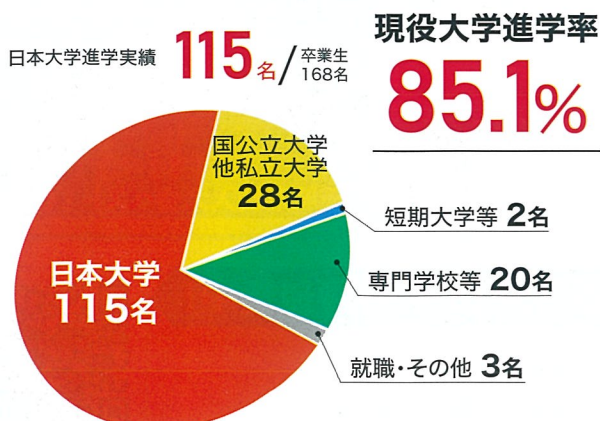

### <私立大学>

千葉工業大学 獨協大学 中央大学 日本体育大学 白鷗大学  
北里大学 専修大学 文教大学 東洋大学 国際医療福祉大学 他

**他私立大学 87名合格**

オーストラリア修学旅行 (10月)

夢科宿泊学習 (10月)

文化祭 (6月)

## 未来への冒険が待っている! 楽しさ満載の学びの舞台へようこそ!

野球応援 (7月)

体育祭 (9月)

芸術鑑賞会 (3月)

### 2023年度 進路状況