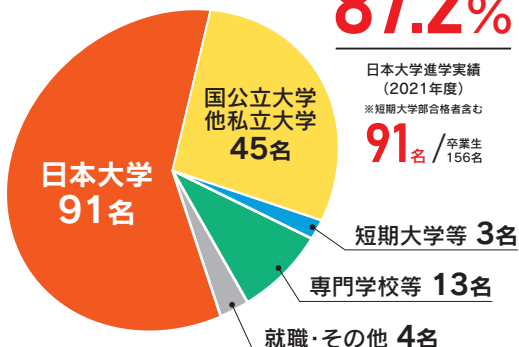

2022年度 大学入試合格状況 日本大学 168名

<国公立大学>

茨城大学3名 岩手大学1名 岡山大学1名
高崎経済大学2名 山梨県立大学1名
秋田県立大学1名 公立鳥取環境大学2名

<私立大学>

中央大学 立命館大学 明治学院大学 東京女子大学
東京農業大学 北里大学 獨協大学 武蔵大学
順天堂大学 神田外語大学 近畿大学 他

2021年度 進路状況

現役大学進学率

87.2%

日本大学進学実績
(2021年度)
※短期大学部合格者含む

91名 / 卒業生
156名

大学合格実績

2017年度～2021年度(過去5年間)

日本大学 776名

日本大学進学者499名

国公立大学等 63名

筑波大学・茨城大学・宇都宮大学 等

他私立大学 421名

青山学院大学・学習院大学・中央大学
明治大学・立教大学 等

※在籍者 日大進学コース 743名
特別進学コース 133名

イラストは日本大学芸術学部デザイン学科に進学した井坂彩夢さん(桜川市立桜川中出身)の作品

岩日 2022 年間入試イベントスケジュール (予定)

7

私学フェア

(水戸) ホテルレイクビュー水戸 **7/9(土)**
 (つくば) ホテルグランド東雲 **7/17(日)**