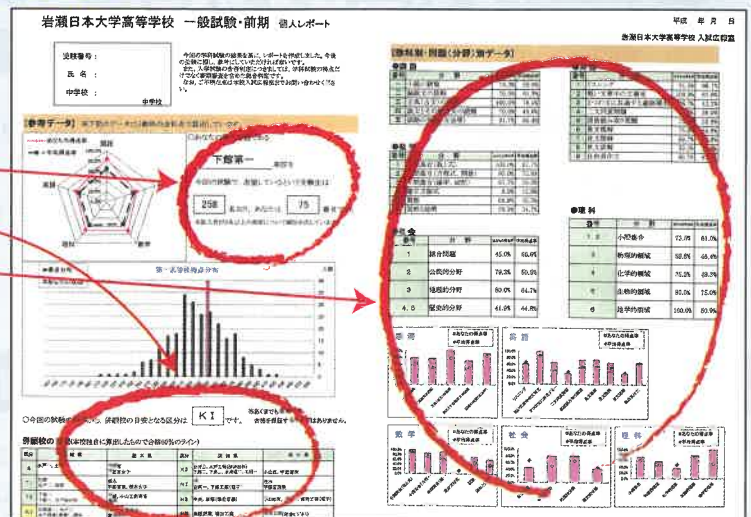

公立高校受験に向けてのプレテスト!

本校の一般試験・前期の問題は、公立高校の出題傾向を踏まえた問題になっています。過去には、公立高校入試で類似問題が出題されたことがあります。