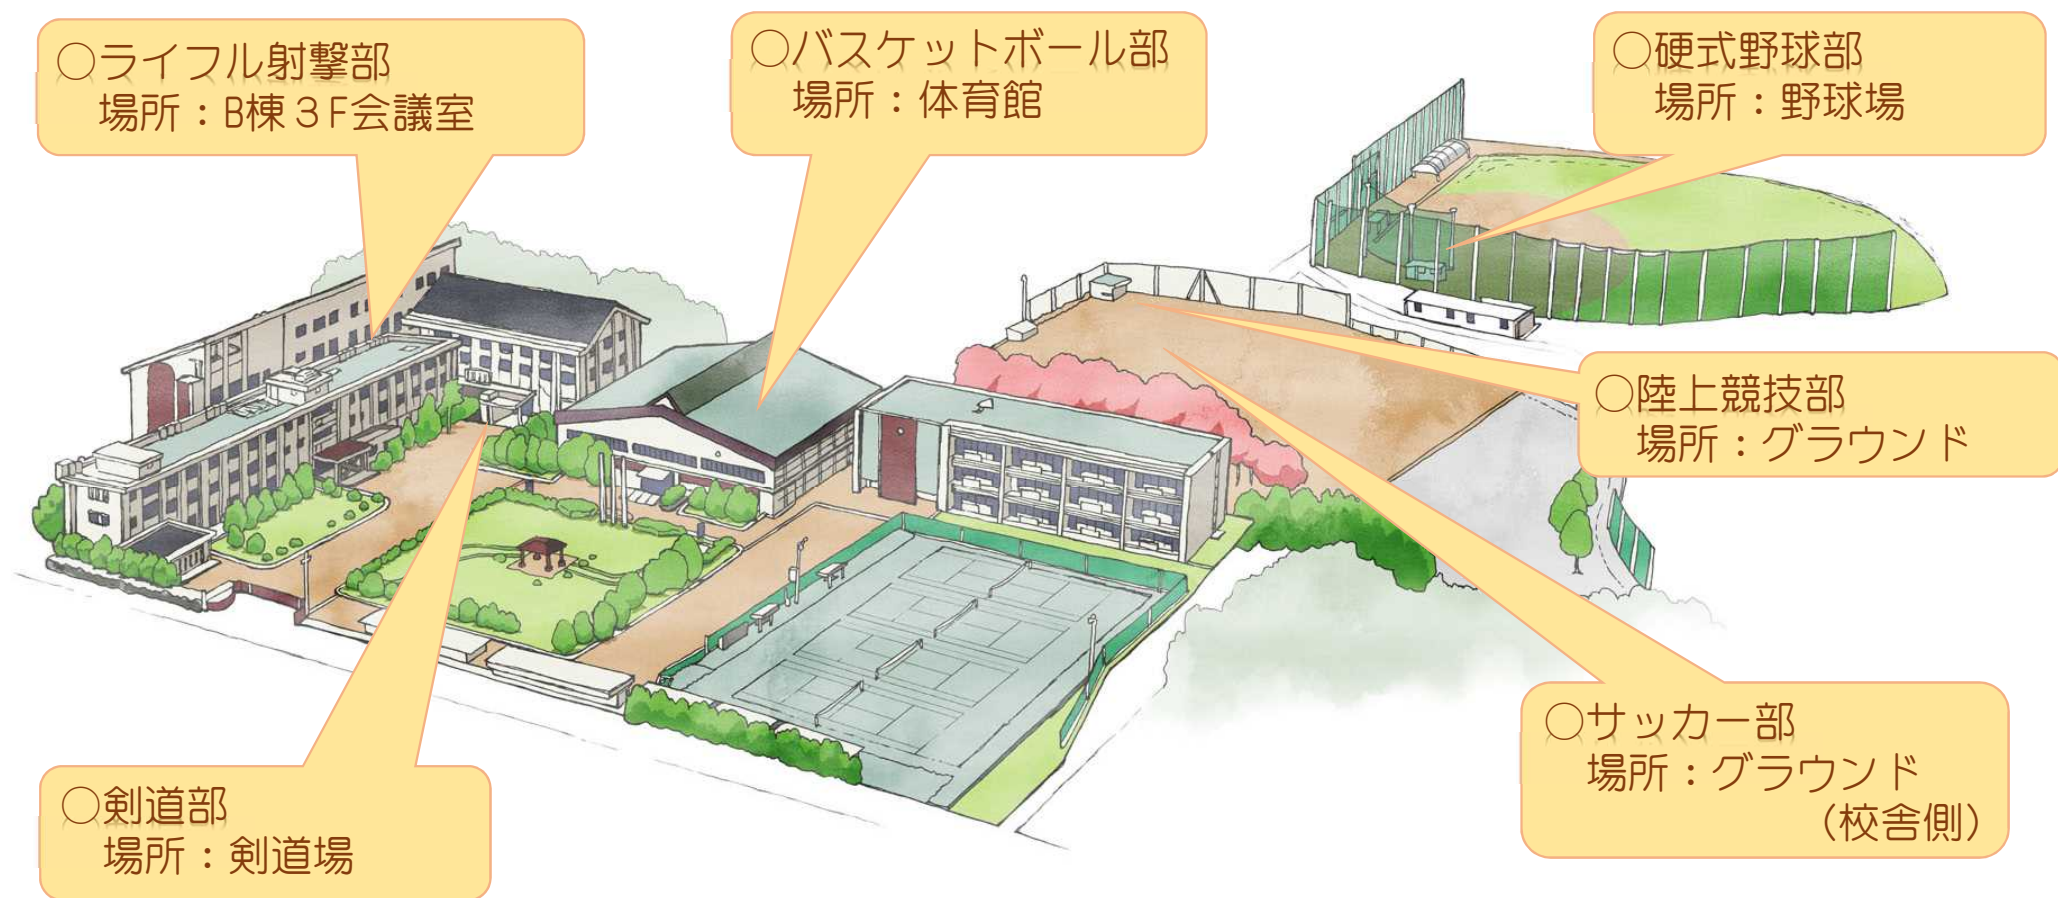

令和5年度 部活動見学会案内 時間 13:30~14:30

※入学予定者学習指導会(11:50終了)後は、校舎内で待機する教室を用意しています。
※車でお越しの際は、グラウンド側駐車場にお停めください。

Iwase Nihon University High school