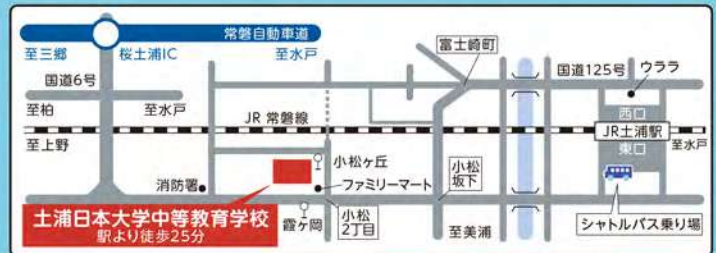

100分授業を
選択

10:30～12:10

保護者向け

個別相談会(事前予約制)

ACCESS

交通案内

無料シャトルバス運行!

土浦駅東口発 → 本校 9:00～ 9:45
 本校発 → 土浦駅東口 12:45～ 13:15
 TXつくば駅発 → 本校 9:15
 本校発 → TXつくば駅 12:45、13:15

駅までは公共交通機関をご活用ください

つくばエクスプレス
つくば駅⇄秋葉原駅
約45分

JR常磐線
土浦駅⇄水戸駅 約30分
土浦駅⇄柏駅 約40分

お車での来校も可(駐車場には限りがございます)

※写真は過去のオープンスクールの一例となります。詳しい授業の内容はHPでご確認ください。

詳しい授業の内容・
ご予約はHPから。

ご不明な点は

TEL **029-835-3907** まで
 HP <https://www.tng.ac.jp/sec-sch/>