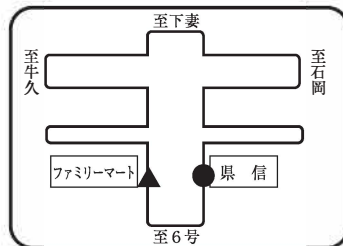

⑨北条三叉路 7:33

④椎尾 7:08

⑩学園都市北入口 7:35

⑤宮後十字路 7:12

⑪山木バス停留所 7:37

⑥海老ヶ島 7:16

⑫大穂庁舎前 7:43

※スクールバス乗降場所は2022年予定のものです。変更になる場合があります。