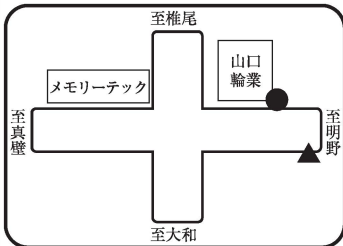

# A 桜川方面 スクールバス乗降場所

●は乗車場所 ▲は降車場所

①大和商工会前 6:50

⑦国松入口 7:23

⑬平塚通東 7:50

②樺穂小学校前 6:57

⑧筑波山入口 7:26

③町民体育館 7:00

⑨北条三叉路 7:33

④椎尾 7:08

⑩学園都市北入口 7:35

⑤宮後十字路 7:12

⑪山木バス停留所 7:37

⑥海老ヶ島 7:16

⑫大穂庁舎前 7:43

※スクールバス乗降場所は2022年予定のものです。変更になる場合があります。