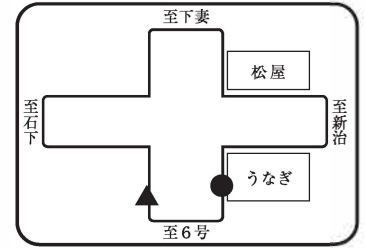

# A 桜川方面 スクールバス乗降場所

●は乗車場所 ▲は降車場所

①大和商工会前 6:50

⑦国松入口 7:23

⑬平塚通東 7:50

②樺穂小学校前 6:57

⑧筑波山入口 7:26

③町民体育館 7:00

⑨北条三叉路 7:33

④椎尾 7:08

⑩学園都市北入口 7:35

⑤宮後十字路 7:12

⑪山木バス停留所 7:37

⑥海老ヶ島 7:16

⑫大穂庁舎前 7:43

※スクールバス乗降場所は2022年予定のものです。変更になる場合があります。