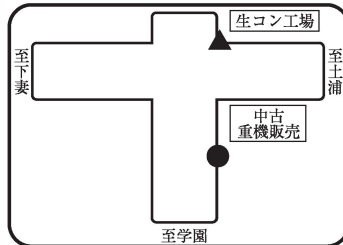

# A 桜川方面 スクールバス乗降場所

●は乗車場所 ▲は降車場所

①大和商工会前 6:50

⑦国松入口 7:23

⑬平塚通東 7:50

②樺穂小学校前 6:57

⑧筑波山入口 7:26

③町民体育館 7:00

⑨北条三叉路 7:33

④椎尾 7:08

⑩学園都市北入口 7:35

⑤宮後十字路 7:12

⑪山木バス停留所 7:37

⑥海老ヶ島 7:16

⑫大穂庁舎前 7:43

※スクールバス乗降場所は2022年予定のものです。変更になる場合があります。