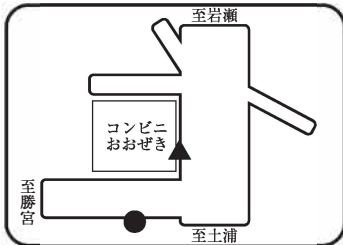

# A 桜川方面 スクールバス乗降場所

●は乗車場所 ▲は降車場所

①大和商工会前 6:50

⑦国松入口 7:23

⑬平塚通東 7:50

②樺穂小学校前 6:57

⑧筑波山入口 7:26

③町民体育館 7:00

⑨北条三叉路 7:33

④椎尾 7:08

⑩学園都市北入口 7:35

⑤宮後十字路 7:12

⑪山木バス停留所 7:37

⑥海老ヶ島 7:16

⑫大穂庁舎前 7:43

※スクールバス乗降場所は2022年予定のものです。変更になる場合があります。