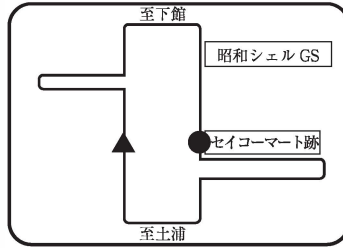

# A 桜川方面 スクールバス乗降場所

●は乗車場所 ▲は降車場所

①大和商工会前 6:50

⑦国松入口 7:23

⑬平塚通東 7:50

②樺穂小学校前 6:57

⑧筑波山入口 7:26

③町民体育館 7:00

⑨北条三叉路 7:33

④椎尾 7:08

⑩学園都市北入口 7:35

⑤宮後十字路 7:12

⑪山木バス停留所 7:37

⑥海老ヶ島 7:16

⑫大穂庁舎前 7:43

※スクールバス乗降場所は2022年予定のものです。変更になる場合があります。