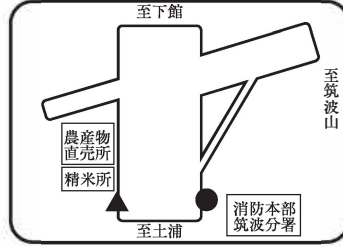

# A 桜川方面 スクールバス乗降場所

●は乗車場所 ▲は降車場所

①大和商工会前 6:50

⑦国松入口 7:23

⑬平塚通東 7:50

②樺穂小学校前 6:57

⑧筑波山入口 7:26

③町民体育館 7:00

⑨北条三叉路 7:33

④椎尾 7:08

⑩学園都市北入口 7:35

⑤宮後十字路 7:12

⑪山木バス停留所 7:37

⑥海老ヶ島 7:16

⑫大穂庁舎前 7:43

※スクールバス乗降場所は2022年予定のものです。変更になる場合があります。