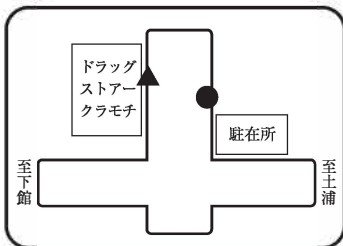

# A 桜川方面 スクールバス乗降場所

●は乗車場所 ▲は降車場所

①大和商工会前 6:50

⑦国松入口 7:23

⑬平塚通東 7:50

②樺穂小学校前 6:57

⑧筑波山入口 7:26

③町民体育館 7:00

⑨北条三叉路 7:33

④椎尾 7:08

⑩学園都市北入口 7:35

⑤宮後十字路 7:12

⑪山木バス停留所 7:37

⑥海老ヶ島 7:16

⑫大穂庁舎前 7:43

※スクールバス乗降場所は2022年予定のものです。変更になる場合があります。