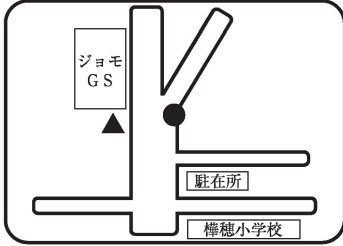

# A 桜川方面 スクールバス乗降場所

●は乗車場所 ▲は降車場所

①大和商工会前 6:50

⑦国松入口 7:23

⑬平塚通東 7:50

②樺穂小学校前 6:57

⑧筑波山入口 7:26

③町民体育館 7:00

⑨北条三叉路 7:33

④椎尾 7:08

⑩学園都市北入口 7:35

⑤宮後十字路 7:12

⑪山木バス停留所 7:37

⑥海老ヶ島 7:16

⑫大穂庁舎前 7:43

※スクールバス乗降場所は2022年予定のものです。変更になる場合があります。