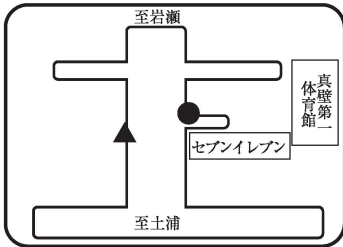

# A 桜川方面 スクールバス乗降場所

●は乗車場所 ▲は降車場所

①大和商工会前 6:50

⑦国松入口 7:23

⑬平塚通東 7:50

②樺穂小学校前 6:57

⑧筑波山入口 7:26

③町民体育館 7:00

⑨北条三叉路 7:33

④椎尾 7:08

⑩学園都市北入口 7:35

⑤宮後十字路 7:12

⑪山木バス停留所 7:37

⑥海老ヶ島 7:16

⑫大穂庁舎前 7:43

※スクールバス乗降場所は2022年予定のものです。変更になる場合があります。