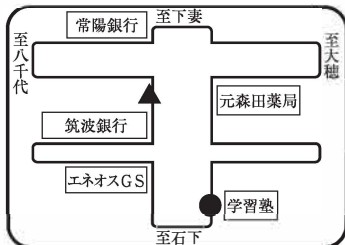

B 下妻方面 スクールバス乗降場所

●は乗車場所 ▲は降車場所

④ 宗道 7:05

※スクールバス乗降場所は2022年予定のものです。変更になる場合があります。