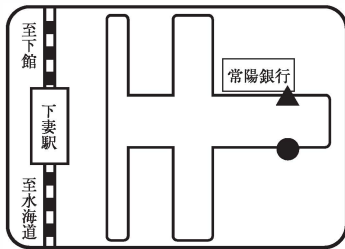

B 下妻方面 スクールバス乗降場所

●は乗車場所 ▲は降車場所

① 下妻駅東口 6:55

⑦ 本豊田 7:18

② 下妻上町 7:00

⑧ 上郷 7:20

③ 石堂 7:03

⑨ 手子生 7:22