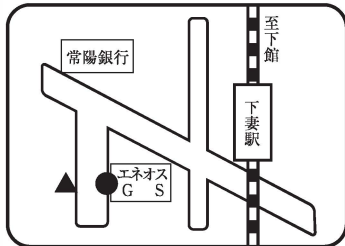

B 下妻方面 スクールバス乗降場所

●は乗車場所 ▲は降車場所

① 下妻駅東口 6:55

⑦ 本豊田 7:18

② 下妻上町 7:00

⑧ 上郷 7:20

③ 石堂 7:03

⑨ 手子生 7:22

④ 宗道 7:05

⑩ 豊里中学校前 7:25

⑤ 西原 7:10

⑪ 高野十字路 7:27

⑥ 石下駅 7:13

※スクールバス乗降場所は2022年予定のものです。変更になる場合があります。