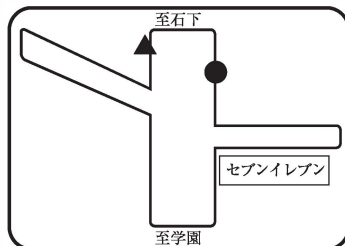

B 下妻方面 スクールバス乗降場所

●は乗車場所 ▲は降車場所

① 下妻駅東口 6:55

⑦ 本豊田 7:18

② 下妻上町 7:00

⑧ 上郷 7:20

③ 石堂 7:03

⑨ 手子生 7:22