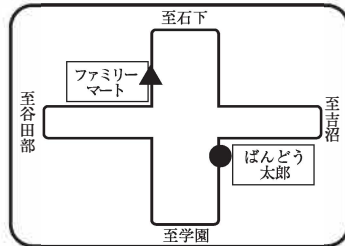

B 下妻方面 スクールバス乗降場所

●は乗車場所 ▲は降車場所

① 下妻駅東口 6:55

⑦ 本豊田 7:18

② 下妻上町 7:00

⑧ 上郷 7:20

③ 石堂 7:03

⑨ 手子生 7:22