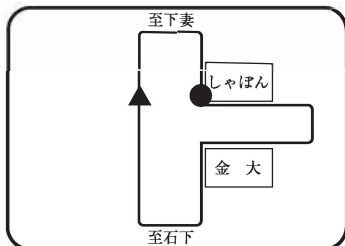

B 下妻方面 スクールバス乗降場所

●は乗車場所 ▲は降車場所

⑤ 西原 7:10

※スクールバス乗降場所は2022年予定のものです。変更になる場合があります。