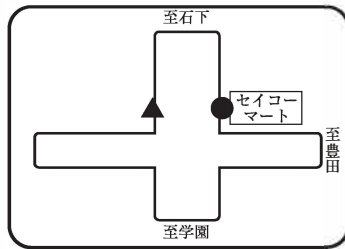

B 下妻方面 スクールバス乗降場所

●は乗車場所 ▲は降車場所

① 下妻駅東口 6:55

⑦ 本豊田 7:18

② 下妻上町 7:00

⑧ 上郷 7:20

③ 石堂 7:03

⑨ 手子生 7:22