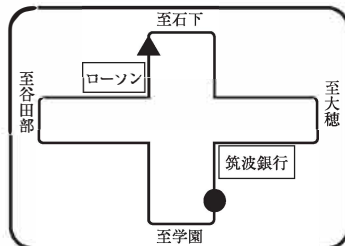

④ 宗道 7:05

⑩ 豊里中学校前 7:25

⑤ 西原 7:10

⑪ 高野十字路 7:27

⑥ 石下駅 7:13

※スクールバス乗降場所は2022年予定のものです。変更になる場合があります。