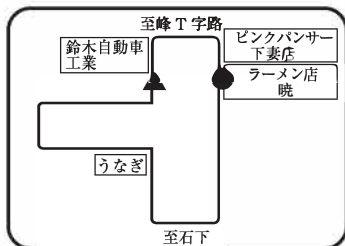

B 下妻方面 スクールバス乗降場所

●は乗車場所 ▲は降車場所

① 下妻駅東口 6:55

⑦ 本豊田 7:18

② 下妻上町 7:00

⑧ 上郷 7:20

③ 石堂 7:03

⑨ 手子生 7:22