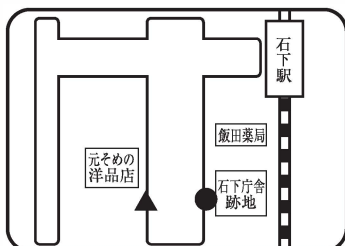

B 下妻方面 スクールバス乗降場所

●は乗車場所 ▲は降車場所

① 下妻駅東口 6:55

⑦ 本豊田 7:18

② 下妻上町 7:00

⑧ 上郷 7:20

③ 石堂 7:03

⑨ 手子生 7:22

④ 宗道 7:05

⑩ 豊里中学校前 7:25

⑤ 西原 7:10

⑪ 高野十字路 7:27

⑥ 石下駅 7:13

※スクールバス乗降場所は2022年予定のものです。変更になる場合があります。