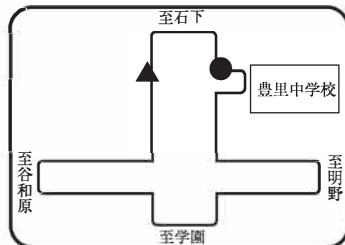

⑩ 豊里中学校前 7:25