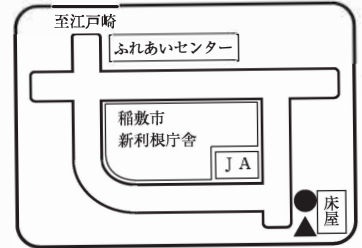

C 江戸崎方面 スクールバス乗降場所

●は乗車場所 ▲は降車場所

1-①幸田 7:05

1-⑦神宮寺 7:25

2-①新利根 7:20

1-②大杉神社 7:08

1-⑧稲敷警察署 7:30

2-②トレセン入口 7:43