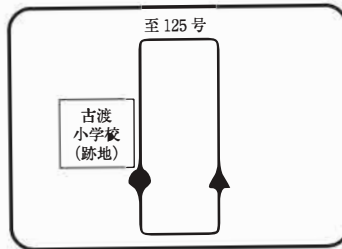

1-③桜川地区センター 7:13

1-⑨江戸崎駅 7:33

2-③美浦村役場 7:47

1-④上馬渡 7:15

1-⑩姥神 7:40

2-④湖南 7:53

1-⑤古渡小学校(跡地) 7:17

2-⑤東京医大病院 8:00