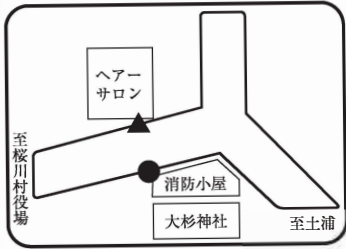

C 江戸崎方面 スクールバス乗降場所

●は乗車場所 ▲は降車場所

1-①幸田 7:05

1-⑦神宮寺 7:25

2-①新利根 7:20

1-②大杉神社 7:08

1-⑧稲敷警察署 7:30

2-②トレセン入口 7:43