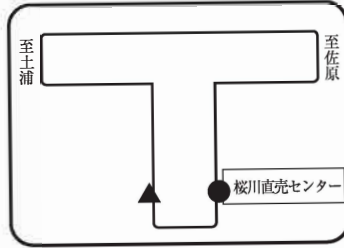

C 江戸崎方面 スクールバス乗降場所

●は乗車場所 ▲は降車場所

1-①幸田 7:05

1-⑦神宮寺 7:25

2-①新利根 7:20

1-②大杉神社 7:08

1-⑧稲敷警察署 7:30

2-②トレセン入口 7:43