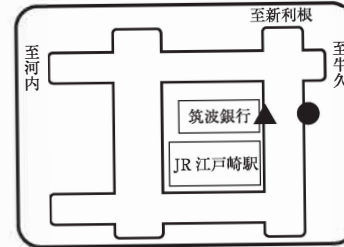

C 江戸崎方面 スクールバス乗降場所

●は乗車場所 ▲は降車場所

1-①幸田 7:05

1-⑦神宮寺 7:25

2-①新利根 7:20

1-②大杉神社 7:08

1-⑧稲敷警察署 7:30

2-②トレセン入口 7:43

1-③桜川地区センター 7:13

1-⑨江戸崎駅 7:33

2-③美浦村役場 7:47

1-④上馬渡 7:15

1-⑩姥神 7:40

2-④湖南 7:53

1-⑤古渡小学校(跡地) 7:17

2-⑤東京医大病院 8:00