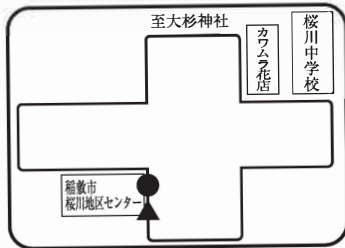

C 江戸崎方面 スクールバス乗降場所

●は乗車場所 ▲は降車場所

1-①幸田 7:05

1-⑦神宮寺 7:25

2-①新利根 7:20

1-②大杉神社 7:08

1-⑧稲敷警察署 7:30

2-②トレセン入口 7:43

1-③桜川地区センター 7:13

1-⑨江戸崎駅 7:33

2-③美浦村役場 7:47

1-④上馬渡 7:15

1-⑩姥神 7:40

2-④湖南 7:53

1-⑤古渡小学校(跡地) 7:17

2-⑤東京医大病院 8:00