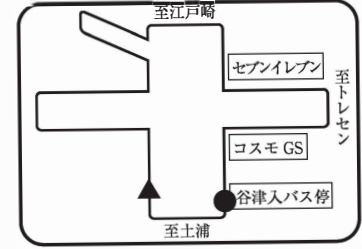

C 江戸崎方面 スクールバス乗降場所

●は乗車場所 ▲は降車場所

1-①幸田 7:05

1-⑦神宮寺 7:25

2-①新利根 7:20

1-②大杉神社 7:08

1-⑧稲敷警察署 7:30

2-②トレセン入口 7:43

1-③桜川地区センター 7:13

1-⑨江戸崎駅 7:33

2-③美浦村役場 7:47

1-④上馬渡 7:15

1-⑩姥神 7:40

2-④湖南 7:53

1-⑤古渡小学校(跡地) 7:17

2-⑤東京医大病院 8:00