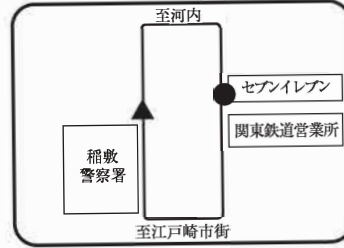

C 江戸崎方面 スクールバス乗降場所

●は乗車場所 ▲は降車場所

1-①幸田 7:05

1-⑦神宮寺 7:25

2-①新利根 7:20

1-②大杉神社 7:08

1-⑧稲敷警察署 7:30

2-②トレセン入口 7:43

1-③桜川地区センター 7:13

1-⑨江戸崎駅 7:33

2-③美浦村役場 7:47

1-④上馬渡 7:15

1-⑩姥神 7:40

2-④湖南 7:53

1-⑤古渡小学校(跡地) 7:17

2-⑤東京医大病院 8:00