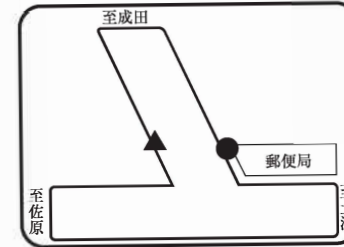

C 江戸崎方面 スクールバス乗降場所

●は乗車場所 ▲は降車場所

1-①幸田 7:05

1-⑦神宮寺 7:25

2-①新利根 7:20

1-②大杉神社 7:08

1-⑧稲敷警察署 7:30

2-②トレセン入口 7:43

1-③桜川地区センター 7:13

1-⑨江戸崎駅 7:33

2-③美浦村役場 7:47

1-④上馬渡 7:15

1-⑩姥神 7:40

2-④湖南 7:53

1-⑤古渡小学校(跡地) 7:17

2-⑤東京医大病院 8:00