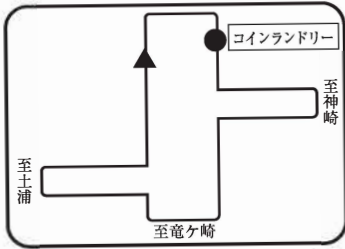

C 江戸崎方面 スクールバス乗降場所

●は乗車場所 ▲は降車場所

1-①幸田 7:05

1-⑦神宮寺 7:25

2-①新利根 7:20

1-②大杉神社 7:08

1-⑧稲敷警察署 7:30

2-②トレセン入口 7:43

1-③桜川地区センター 7:13

1-⑨江戸崎駅 7:33

2-③美浦村役場 7:47

1-④上馬渡 7:15

1-⑩姥神 7:40

2-④湖南 7:53

1-⑤古渡小学校(跡地) 7:17

2-⑤東京医大病院 8:00