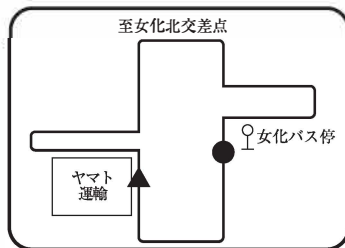

D 利根方面 スクールバス乗降場所

●は乗車場所 ▲は降車場所

①木下駅南口 6:47

⑦城ノ内 7:26

⑬ひたち野東 8:02

②布佐駅 6:55

⑧中根台 7:34

⑭荒川沖東 8:06

③中田切 7:03

⑨長山北(女化) 7:39

⑮住吉 8:07

④横須賀 7:06

⑩さくら台 7:45

⑤長沖新田 7:11

⑪下柏田 7:50

⑥文化会館 7:17