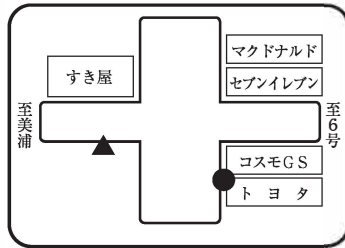

D 利根方面 スクールバス乗降場所

●は乗車場所 ▲は降車場所

①木下駅南口 6:47

⑦城ノ内 7:26

⑬ひたち野東 8:02

②布佐駅 6:55

⑧中根台 7:34

⑭荒川沖東 8:06

③中田切 7:03

⑨長山北(女化) 7:39

⑮住吉 8:07

④横須賀 7:06

⑩さくら台 7:45

⑤長沖新田 7:11

⑪下柏田 7:50

⑥文化会館 7:17