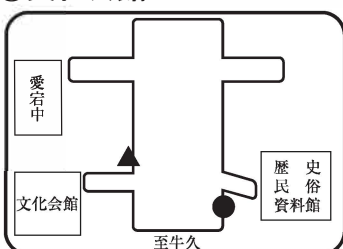

D 利根方面 スクールバス乗降場所

●は乗車場所 ▲は降車場所

①木下駅南口 6:47

⑦城ノ内 7:26

⑬ひたち野東 8:02

②布佐駅 6:55

⑧中根台 7:34

⑭荒川沖東 8:06

③中田切 7:03

⑨長山北(女化) 7:39

⑮住吉 8:07

④横須賀 7:06

⑩さくら台 7:45

⑤長沖新田 7:11

⑪下柏田 7:50

⑥文化会館 7:17