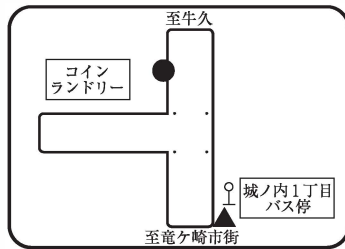

D 利根方面 スクールバス乗降場所

●は乗車場所 ▲は降車場所

①木下駅南口 6:47

⑦城ノ内 7:26

⑬ひたち野東 8:02

②布佐駅 6:55

⑧中根台 7:34

⑭荒川沖東 8:06

③中田切 7:03

⑨長山北(女化) 7:39

⑮住吉 8:07

④横須賀 7:06

⑩さくら台 7:45

⑤長沖新田 7:11

⑪下柏田 7:50

⑥文化会館 7:17