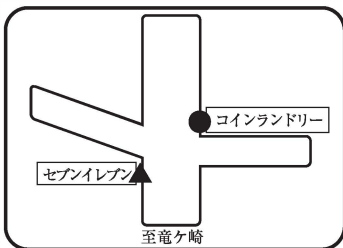

D 利根方面 スクールバス乗降場所

●は乗車場所 ▲は降車場所

①木下駅南口 6:47

⑦城ノ内 7:26

⑬ひたち野東 8:02

②布佐駅 6:55

⑧中根台 7:34

⑭荒川沖東 8:06

③中田切 7:03

⑨長山北(女化) 7:39

⑮住吉 8:07

④横須賀 7:06

⑩さくら台 7:45

⑤長沖新田 7:11

⑪下柏田 7:50

⑥文化会館 7:17