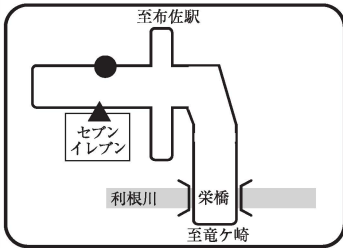

D 利根方面 スクールバス乗降場所

●は乗車場所 ▲は降車場所

①木下駅南口 6:47

⑦城ノ内 7:26

⑬ひたち野東 8:02

②布佐駅 6:55

⑧中根台 7:34

⑭荒川沖東 8:06