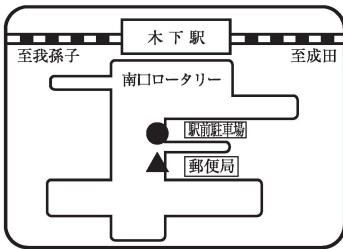

D 利根方面 スクールバス乗降場所

●は乗車場所 ▲は降車場所

①木下駅南口 6:47

⑦城ノ内 7:26

⑬ひたち野東 8:02

②布佐駅 6:55

⑧中根台 7:34

⑭荒川沖東 8:06

③中田切 7:03

⑨長山北(女化) 7:39

⑮住吉 8:07

④横須賀 7:06

⑩さくら台 7:45

⑤長沖新田 7:11

⑪下柏田 7:50

⑥文化会館 7:17