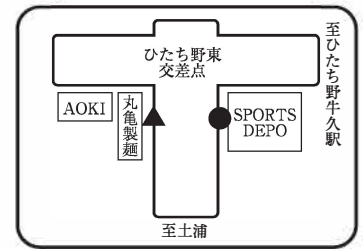

D 利根方面 スクールバス乗降場所

●は乗車場所 ▲は降車場所

①木下駅南口 6:47

⑦城ノ内 7:26

⑬ひたち野東 8:02

②布佐駅 6:55

⑧中根台 7:34

⑭荒川沖東 8:06