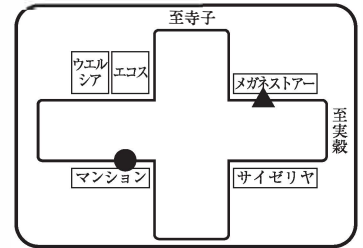

D 利根方面 スクールバス乗降場所

●は乗車場所 ▲は降車場所

①木下駅南口 6:47

⑦城ノ内 7:26

⑬ひたち野東 8:02

②布佐駅 6:55

⑧中根台 7:34

⑭荒川沖東 8:06

③中田切 7:03

⑨長山北(女化) 7:39

⑮住吉 8:07

④横須賀 7:06

⑩さくら台 7:45

⑤長沖新田 7:11

⑪下柏田 7:50

⑥文化会館 7:17