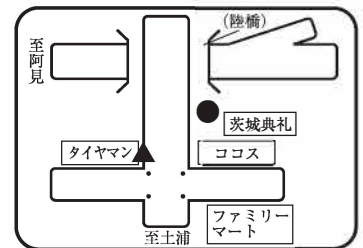

D 利根方面 スクールバス乗降場所

●は乗車場所 ▲は降車場所

①木下駅南口 6:47

⑦城ノ内 7:26

⑬ひたち野東 8:02

②布佐駅 6:55

⑧中根台 7:34

⑭荒川沖東 8:06

③中田切 7:03

⑨長山北(女化) 7:39

⑮住吉 8:07

④横須賀 7:06

⑩さくら台 7:45

⑤長沖新田 7:11

⑪下柏田 7:50

⑥文化会館 7:17