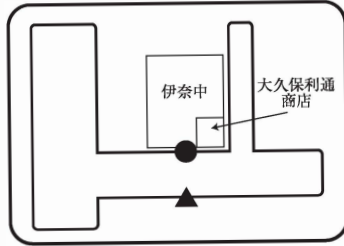

E 守谷方面 スクールバス乗降場所

●は乗車場所 ▲は降車場所

1-①南守谷 7:30

2-①伊奈中学校入口 7:07

1-②守谷 7:35

2-②谷井田郵便局 7:10

1-③守谷北園 7:37

2-③戸頭駅 7:25