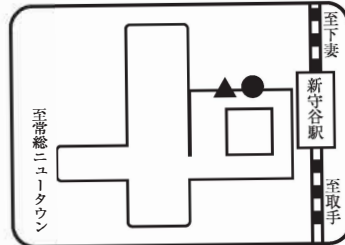

2-④新守谷駅 7:40

※スクールバス乗降場所は2022年予定のものです。変更になる場合があります。