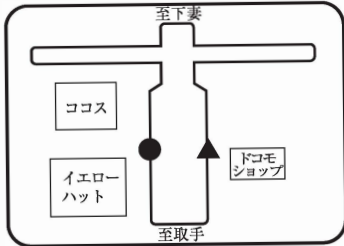

E 守谷方面 スクールバス乗降場所

●は乗車場所 ▲は降車場所

1-①南守谷 7:30

2-①伊奈中学校入口 7:07

1-②守谷 7:35

2-②谷井田郵便局 7:10

1-③守谷北園 7:37

2-③戸頭駅 7:25