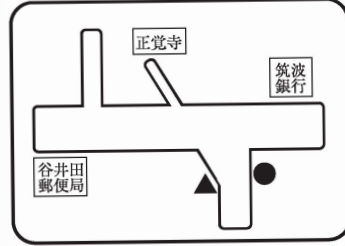

E 守谷方面 スクールバス乗降場所

●は乗車場所 ▲は降車場所

1-①南守谷 7:30

2-①伊奈中学校入口 7:07

1-②守谷 7:35

2-②谷井田郵便局 7:10

1-③守谷北園 7:37

2-③戸頭駅 7:25