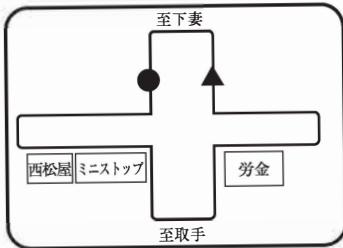

E 守谷方面 スクールバス乗降場所

●は乗車場所 ▲は降車場所

1-①南守谷 7:30

2-①伊奈中学校入口 7:07

1-②守谷 7:35

2-②谷井田郵便局 7:10

1-③守谷北園 7:37

2-③戸頭駅 7:25