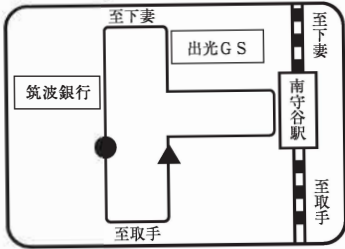

E 守谷方面 スクールバス乗降場所

●は乗車場所 ▲は降車場所

1-①南守谷 7:30

2-①伊奈中学校入口 7:07

1-②守谷 7:35

2-②谷井田郵便局 7:10

1-③守谷北園 7:37

2-③戸頭駅 7:25

2-④新守谷駅 7:40

※スクールバス乗降場所は2022年予定のものです。変更になる場合があります。