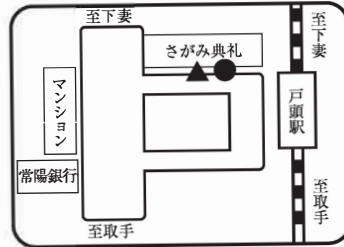

E 守谷方面 スクールバス乗降場所

●は乗車場所 ▲は降車場所

1-①南守谷 7:30

2-①伊奈中学校入口 7:07

1-②守谷 7:35

2-②谷井田郵便局 7:10

1-③守谷北園 7:37

2-③戸頭駅 7:25

2-④新守谷駅 7:40

※スクールバス乗降場所は2022年予定のものです。変更になる場合があります。