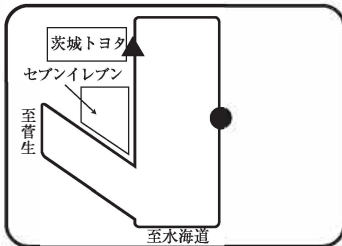

F 岩井方面 スクールバス乗降場所

●は乗車場所 ▲は降車場所

①岩井本町 7:00

⑦水海道駅 7:25

②辺田 7:05

⑧小絹 7:32

③猫実 7:10

④大口 7:11

⑤馬頭 7:13

⑥横曽根 7:15

※スクールバス乗降場所は2022年予定のものです。変更になる場合があります。