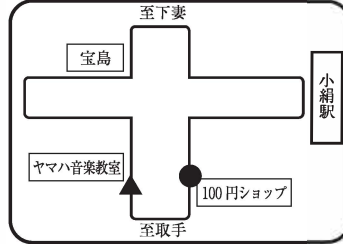

F 岩井方面 スクールバス乗降場所

●は乗車場所 ▲は降車場所

①岩井本町 7:00

⑦水海道駅 7:25

②辺田 7:05

⑧小絹 7:32

③猫実 7:10

④大口 7:11

⑤馬頭 7:13

⑥横曽根 7:15

※スクールバス乗降場所は2022年予定のものです。変更になる場合があります。