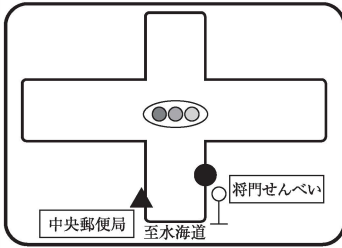

F 岩井方面 スクールバス乗降場所

●は乗車場所 ▲は降車場所

①岩井本町 7:00

⑦水海道駅 7:25

②辺田 7:05

⑧小絹 7:32

③猫実 7:10

④大口 7:11

⑤馬頭 7:13

⑥横曽根 7:15

※スクールバス乗降場所は2022年予定のものです。変更になる場合があります。