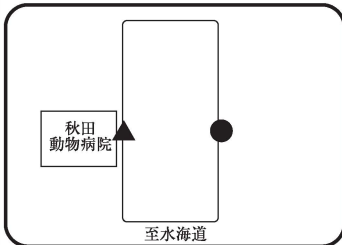

F 岩井方面 スクールバス乗降場所

●は乗車場所 ▲は降車場所

①岩井本町 7:00

⑦水海道駅 7:25

②辺田 7:05

⑧小絹 7:32

③猫実 7:10

④大口 7:11

⑤馬頭 7:13

⑥横曽根 7:15

※スクールバス乗降場所は2022年予定のものです。変更になる場合があります。