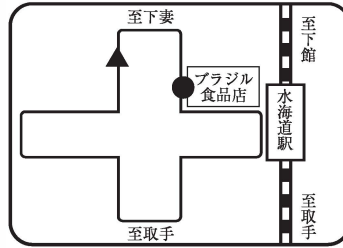

F 岩井方面 スクールバス乗降場所

●は乗車場所 ▲は降車場所

①岩井本町 7:00

⑦水海道駅 7:25

②辺田 7:05

⑧小絹 7:32

③猫実 7:10

④大口 7:11

⑤馬頭 7:13

⑥横曽根 7:15

※スクールバス乗降場所は2022年予定のものです。変更になる場合があります。