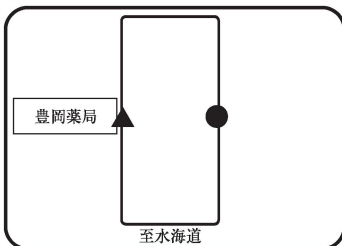

F 岩井方面 スクールバス乗降場所

●は乗車場所 ▲は降車場所

①岩井本町 7:00

⑦水海道駅 7:25

②辺田 7:05

⑧小絹 7:32

③猫実 7:10

④大口 7:11

⑤馬頭 7:13

⑥横曽根 7:15

※スクールバス乗降場所は2022年予定のものです。変更になる場合があります。