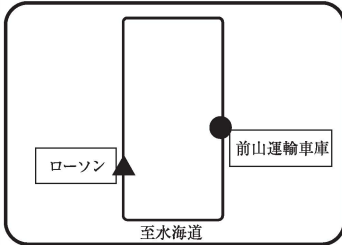

F 岩井方面 スクールバス乗降場所

●は乗車場所 ▲は降車場所

①岩井本町 7:00

⑦水海道駅 7:25

②辺田 7:05

⑧小絹 7:32

③猫実 7:10

④大口 7:11

⑤馬頭 7:13

⑥横曽根 7:15

※スクールバス乗降場所は2022年予定のものです。変更になる場合があります。