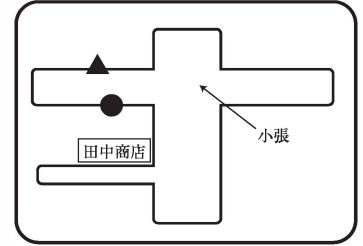

G つくば方面 スクールバス乗降場所

●は乗車場所 ▲は降車場所

7-①小張 7:06

※センタービル(つくば駅)は3台のバスが停車するため、重複して表示してあります。

※申込書の番号は4-①, 5-①, 6-③のいずれかをご記入下さい。