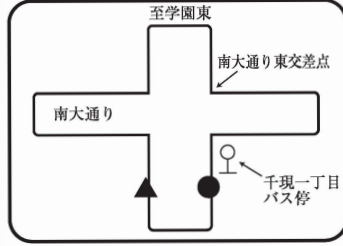

G つくば方面 スクールバス乗降場所

●は乗車場所 ▲は降車場所

1-①万博記念公園駅 7:31

2-①学園東 8:00

3-①松代 7:40

1-②研究学園駅 7:45

2-②千現 8:01

3-②手代木中前 7:43