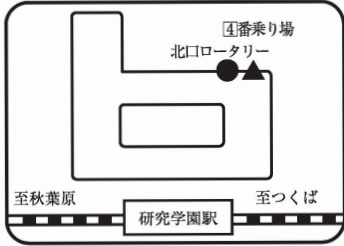

G つくば方面 スクールバス乗降場所

●は乗車場所 ▲は降車場所

1-①万博記念公園駅 7:31

2-①学園東 8:00

3-①松代 7:40

1-②研究学園駅 7:45

2-②千現 8:01

3-②手代木中前 7:43

2-③学園並木 8:04

3-③二の宮 7:46

3-④西大通り 7:52

3-⑤大角豆交差点 8:00

※スクールバス乗降場所は2022年予定のものです。変更になる場合があります。

G つくば方面 スクールバス乗降場所

●は乗車場所 ▲は降車場所

4-①センタービル(つくば駅) 7:57