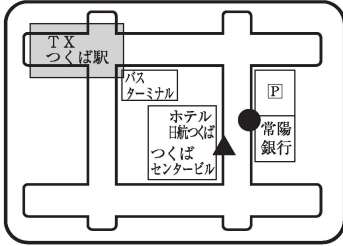

G つくば方面 スクールバス乗降場所

●は乗車場所 ▲は降車場所

1-①万博記念公園駅 7:31

2-①学園東 8:00

3-①松代 7:40

1-②研究学園駅 7:45

2-②千現 8:01

3-②手代木中前 7:43

2-③学園並木 8:04

3-③二の宮 7:46

3-④西大通り 7:52

3-⑤大角豆交差点 8:00

※スクールバス乗降場所は2022年予定のものです。変更になる場合があります。

G つくば方面 スクールバス乗降場所

●は乗車場所 ▲は降車場所

4-①センタービル(つくば駅) 7:57

5-①センタービル(つくば駅) 7:57

6-①谷田部 7:32

7-①小張 7:06

6-②上横場 7:35

7-②みらい平駅 7:14

6-③センタービル(つくば駅) 7:57

7-③上萱丸(みどりの駅) 7:26

7-④館野 7:40