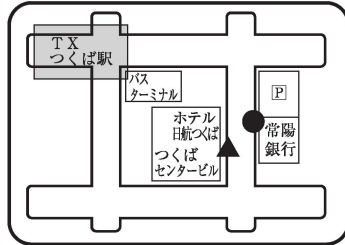

2-③学園並木 8:04

3-③二の宮 7:46

3-④西大通り 7:52

3-⑤大角豆交差点 8:00

※スクールバス乗降場所は2022年予定のものです。変更になる場合があります。

G つくば方面 スクールバス乗降場所

●は乗車場所 ▲は降車場所

4-①センタービル(つくば駅) 7:57

5-①センタービル(つくば駅) 7:57

6-①谷田部 7:32

7-①小張 7:06

6-②上横場 7:35

7-②みらい平駅 7:14

6-③センタービル(つくば駅) 7:57

7-③上萱丸(みどりの駅) 7:26

7-④館野 7:40