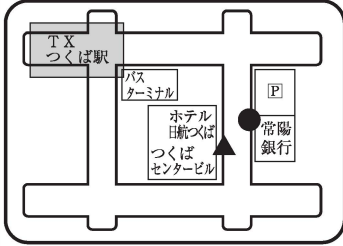

G つくば方面 スクールバス乗降場所

●は乗車場所 ▲は降車場所

1-①万博記念公園駅 7:31

2-①学園東 8:00

3-①松代 7:40

1-②研究学園駅 7:45

2-②千現 8:01

3-②手代木中前 7:43

2-③学園並木 8:04

3-③二の宮 7:46

3-④西大通り 7:52

3-⑤大角豆交差点 8:00

※スクールバス乗降場所は2022年予定のものです。変更になる場合があります。

G つくば方面 スクールバス乗降場所

●は乗車場所 ▲は降車場所

4-①センタービル(つくば駅) 7:57

5-①センタービル(つくば駅) 7:57

6-①谷田部 7:32

7-①小張 7:06

6-②上横場 7:35

7-②みらい平駅 7:14

6-③センタービル(つくば駅) 7:57

7-③上萱丸(みどりの駅) 7:26

7-④館野 7:40