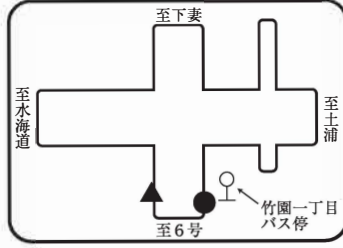

G つくば方面 スクールバス乗降場所

●は乗車場所 ▲は降車場所

1-①万博記念公園駅 7:31

2-①学園東 8:00

3-①松代 7:40

1-②研究学園駅 7:45

2-②千現 8:01

3-②手代木中前 7:43

2-③学園並木 8:04

3-③二の宮 7:46

3-④西大通り 7:52

3-⑤大角豆交差点 8:00

※スクールバス乗降場所は2022年予定のものです。変更になる場合があります。

G つくば方面 スクールバス乗降場所

●は乗車場所 ▲は降車場所

4-①センタービル(つくば駅) 7:57