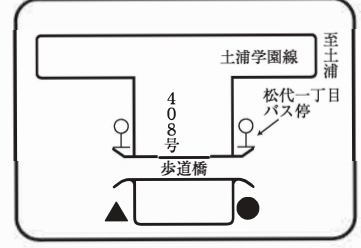

G つくば方面 スクールバス乗降場所

●は乗車場所 ▲は降車場所

1-①万博記念公園駅 7:31

2-①学園東 8:00

3-①松代 7:40

1-②研究学園駅 7:45

2-②千現 8:01

3-②手代木中前 7:43

2-③学園並木 8:04

3-③二の宮 7:46

3-④西大通り 7:52

3-⑤大角豆交差点 8:00

※スクールバス乗降場所は2022年予定のものです。変更になる場合があります。

G つくば方面 スクールバス乗降場所

●は乗車場所 ▲は降車場所

4-①センタービル(つくば駅) 7:57