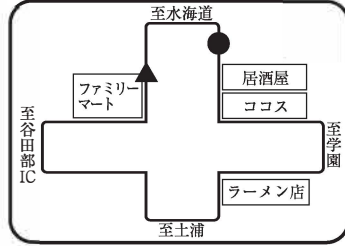

2-③学園並木 8:04

3-③二の宮 7:46

3-④西大通り 7:52

3-⑤大角豆交差点 8:00

※スクールバス乗降場所は2022年予定のものです。変更になる場合があります。

G つくば方面 スクールバス乗降場所

●は乗車場所 ▲は降車場所

4-①センタービル(つくば駅) 7:57

5-①センタービル(つくば駅) 7:57

6-①谷田部 7:32

7-①小張 7:06

6-②上横場 7:35

7-②みらい平駅 7:14

6-③センタービル(つくば駅) 7:57

7-③上萱丸(みどりの駅) 7:26

7-④館野 7:40