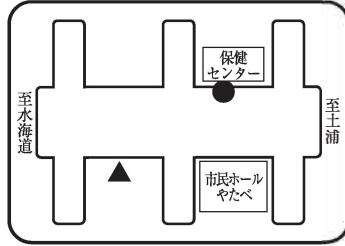

G つくば方面 スクールバス乗降場所

●は乗車場所 ▲は降車場所

1-①万博記念公園駅 7:31

2-①学園東 8:00

3-①松代 7:40

1-②研究学園駅 7:45

2-②千現 8:01

3-②手代木中前 7:43

2-③学園並木 8:04

3-③二の宮 7:46

3-④西大通り 7:52

3-⑤大角豆交差点 8:00

※スクールバス乗降場所は2022年予定のものです。変更になる場合があります。

G つくば方面 スクールバス乗降場所

●は乗車場所 ▲は降車場所

4-①センタービル(つくば駅) 7:57

5-①センタービル(つくば駅) 7:57

6-①谷田部 7:32

7-①小張 7:06

6-②上横場 7:35

7-②みらい平駅 7:14

6-③センタービル(つくば駅) 7:57

7-③上萱丸(みどりの駅) 7:26

7-④館野 7:40