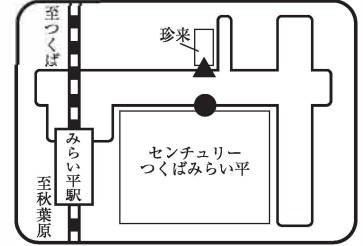

5-①センタービル(つくば駅) 7:57

6-①谷田部 7:32

7-①小張 7:06

6-②上横場 7:35

7-②みらい平駅 7:14

6-③センタービル(つくば駅) 7:57

7-③上萱丸(みどりの駅) 7:26

7-④館野 7:40