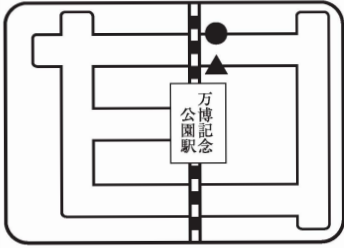

G つくば方面 スクールバス乗降場所

●は乗車場所 ▲は降車場所

1-①万博記念公園駅 7:31

2-①学園東 8:00

3-①松代 7:40

1-②研究学園駅 7:45

2-②千現 8:01

3-②手代木中前 7:43

2-③学園並木 8:04

3-③二の宮 7:46

3-④西大通り 7:52

3-⑤大角豆交差点 8:00

※スクールバス乗降場所は2022年予定のものです。変更になる場合があります。

G つくば方面 スクールバス乗降場所

●は乗車場所 ▲は降車場所

4-①センタービル(つくば駅) 7:57