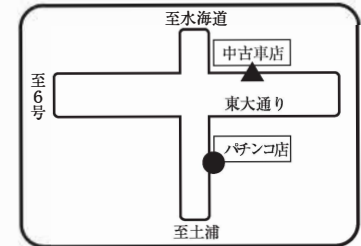

G つくば方面 スクールバス乗降場所

●は乗車場所 ▲は降車場所

1-①万博記念公園駅 7:31

2-①学園東 8:00

3-①松代 7:40

1-②研究学園駅 7:45

2-②千現 8:01

3-②手代木中前 7:43

2-③学園並木 8:04

3-③二の宮 7:46

3-④西大通り 7:52

3-⑤大角豆交差点 8:00

※スクールバス乗降場所は2022年予定のものです。変更になる場合があります。

G つくば方面 スクールバス乗降場所

●は乗車場所 ▲は降車場所

4-①センタービル(つくば駅) 7:57