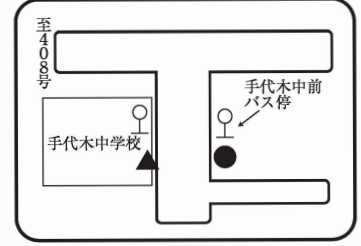

G つくば方面 スクールバス乗降場所

●は乗車場所 ▲は降車場所

1-①万博記念公園駅 7:31

2-①学園東 8:00

3-①松代 7:40

1-②研究学園駅 7:45

2-②千現 8:01

3-②手代木中前 7:43

2-③学園並木 8:04

3-③二の宮 7:46

3-④西大通り 7:52

3-⑤大角豆交差点 8:00

※スクールバス乗降場所は2022年予定のものです。変更になる場合があります。

G つくば方面 スクールバス乗降場所

●は乗車場所 ▲は降車場所

4-①センタービル(つくば駅) 7:57