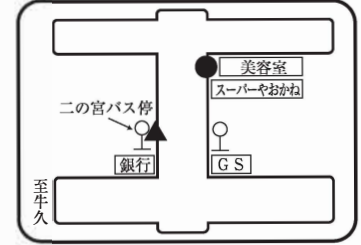

G つくば方面 スクールバス乗降場所

●は乗車場所 ▲は降車場所

1-①万博記念公園駅 7:31

2-①学園東 8:00

3-①松代 7:40

1-②研究学園駅 7:45

2-②千現 8:01

3-②手代木中前 7:43

2-③学園並木 8:04

3-③二の宮 7:46

3-④西大通り 7:52

3-⑤大角豆交差点 8:00

※スクールバス乗降場所は2022年予定のものです。変更になる場合があります。

G つくば方面 スクールバス乗降場所

●は乗車場所 ▲は降車場所

4-①センタービル(つくば駅) 7:57