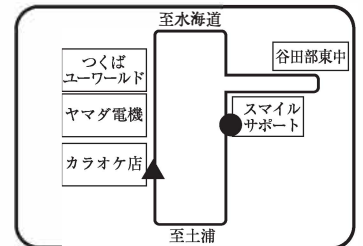

7-⑤谷田部東中入口 7:44

※センタービル(つくば駅)は3台のバスが停車するため、重複して表示してあります。

※申込書の番号は4-①, 5-①, 6-③のいずれかをご記入下さい。