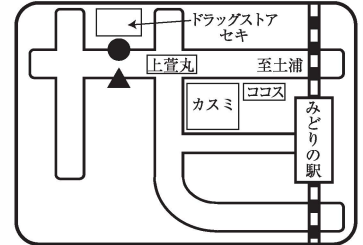

2-③学園並木 8:04

3-③二の宮 7:46

3-④西大通り 7:52

3-⑤大角豆交差点 8:00

※スクールバス乗降場所は2022年予定のものです。変更になる場合があります。

G つくば方面 スクールバス乗降場所

●は乗車場所 ▲は降車場所

4-①センタービル(つくば駅) 7:57

5-①センタービル(つくば駅) 7:57

6-①谷田部 7:32

7-①小張 7:06

6-②上横場 7:35

7-②みらい平駅 7:14

6-③センタービル(つくば駅) 7:57

7-③上萱丸(みどりの駅) 7:26

7-④館野 7:40