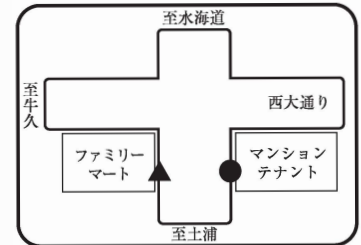

G つくば方面 スクールバス乗降場所

●は乗車場所 ▲は降車場所

1-①万博記念公園駅 7:31

2-①学園東 8:00

3-①松代 7:40

1-②研究学園駅 7:45

2-②千現 8:01

3-②手代木中前 7:43

2-③学園並木 8:04

3-③二の宮 7:46

3-④西大通り 7:52

3-⑤大角豆交差点 8:00

※スクールバス乗降場所は2022年予定のものです。変更になる場合があります。

G つくば方面 スクールバス乗降場所

●は乗車場所 ▲は降車場所

4-①センタービル(つくば駅) 7:57