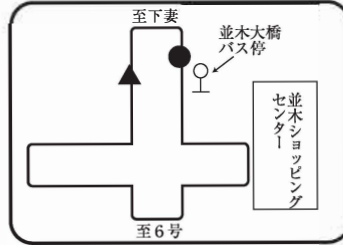

G つくば方面 スクールバス乗降場所

●は乗車場所 ▲は降車場所

1-①万博記念公園駅 7:31

2-①学園東 8:00

3-①松代 7:40

1-②研究学園駅 7:45

2-②千現 8:01

3-②手代木中前 7:43

2-③学園並木 8:04

3-③二の宮 7:46

3-④西大通り 7:52

3-⑤大角豆交差点 8:00

※スクールバス乗降場所は2022年予定のものです。変更になる場合があります。

G つくば方面 スクールバス乗降場所

●は乗車場所 ▲は降車場所

4-①センタービル(つくば駅) 7:57