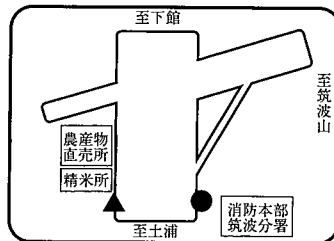

A 桜川方面 スクールバス乗降場所

●は乗車場所 ▲は降車場所

①大和商工会前 6:50

⑦国松入口 7:23

②榎穂小学校前 6:57

⑧筑波山入口 7:26

③町民体育館 7:00

⑨北条三叉路 7:33

④椎尾 7:08

⑩学園都市北入口 7:35

⑤宮後十字路 7:12

⑪山木バス停留所 7:37

⑥海老ヶ島 7:16

※スクールバス乗降場所は2024年度予定のものです。変更になる場合があります。