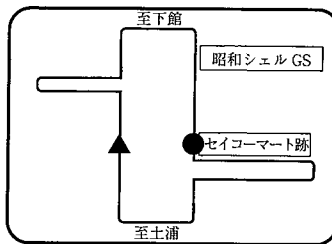

A 桜川方面 スクールバス乗降場所

●は乗車場所 ▲は降車場所

①大和商工会前 6:50

⑦国松入口 7:23

②榎穂小学校前 6:57

⑧筑波山入口 7:26

③町民体育館 7:00

⑨北条三叉路 7:33