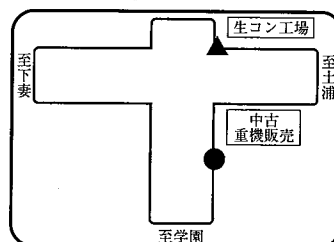

A 桜川方面 スクールバス乗降場所

●は乗車場所 ▲は降車場所

①大和商工会前 6:50

⑦国松入口 7:23

②榎穂小学校前 6:57

⑧筑波山入口 7:26

③町民体育館 7:00

⑨北条三叉路 7:33

④椎尾 7:08

⑩学園都市北入口 7:35

⑤宮後十字路 7:12

⑪山木バス停留所 7:37

⑥海老ヶ島 7:16

※スクールバス乗降場所は2024年度予定のものです。変更になる場合があります。