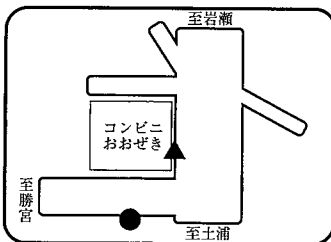

A 桜川方面 スクールバス乗降場所

●は乗車場所 ▲は降車場所

④椎尾 7:08

※スクールバス乗降場所は2024年度予定のものです。変更になる場合があります。