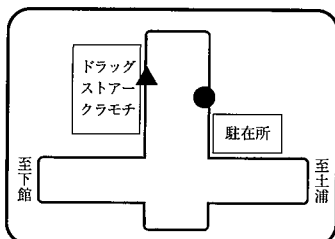

④椎尾 7:08

⑩学園都市北入口 7:35

⑤宮後十字路 7:12

⑪山木バス停留所 7:37

⑥海老ヶ島 7:16

※スクールバス乗降場所は2024年度予定のものです。変更になる場合があります。