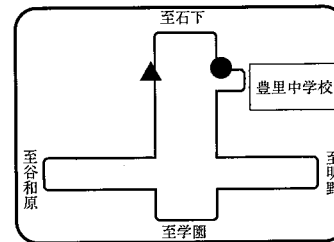

⑩豊里中学校前 7:25