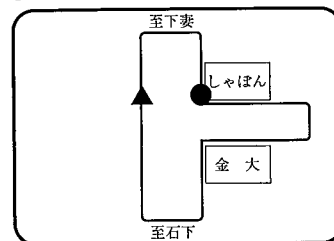

B 下妻方面 スクールバス乗降場所

●は乗車場所 ▲は降車場所

⑤西原 7:10

※スクールバス乗降場所は2024年度予定のものです。変更になる場合があります。