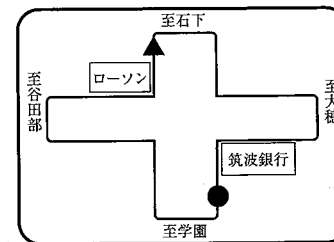

④宗道 7:05

⑩豊里中学校前 7:25

⑤西原 7:10

⑪高野十字路 7:27

⑥石下駅 7:13

※スクールバス乗降場所は2024年度予定のものです。変更になる場合があります。