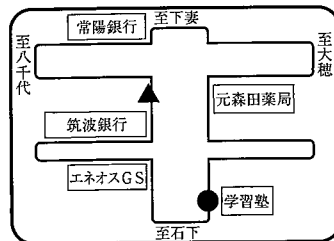

B 下妻方面 スクールバス乗降場所

●は乗車場所 ▲は降車場所

④宗道 7:05

※スクールバス乗降場所は2024年度予定のものです。変更になる場合があります。