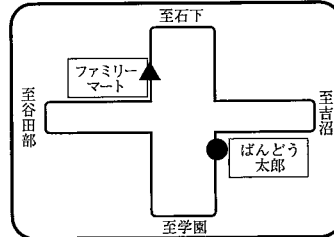

B 下妻方面 スクールバス乗降場所

●は乗車場所 ▲は降車場所

①下妻駅東口 6:55

⑦本豊田 7:18

②下妻上町 6:58

⑧上郷 7:20

③石堂 7:03

⑨手子生 7:22