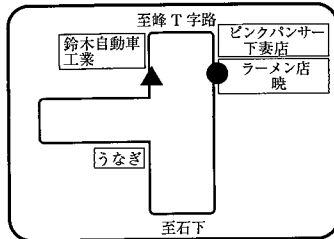

B 下妻方面 スクールバス乗降場所

●は乗車場所 ▲は降車場所

①下妻駅東口 6:55

⑦本豊田 7:18

②下妻上町 6:58

⑧上郷 7:20

③石堂 7:03

⑨手子生 7:22