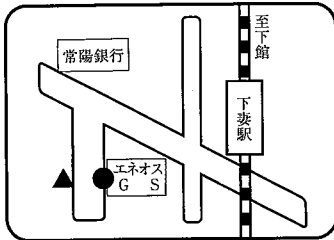

B 下妻方面 スクールバス乗降場所

●は乗車場所 ▲は降車場所

①下妻駅東口 6:55

⑦本豊田 7:18

②下妻上町 6:58

⑧上郷 7:20

③石堂 7:03

⑨手子生 7:22