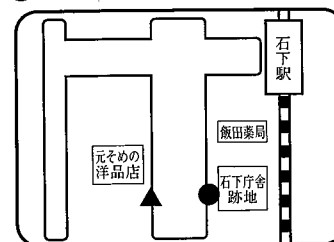

④宗道 7:05

⑩豊里中学校前 7:25

⑤西原 7:10

⑪高野十字路 7:27

⑥石下駅 7:13

※スクールバス乗降場所は2024年度予定のものです。変更になる場合があります。