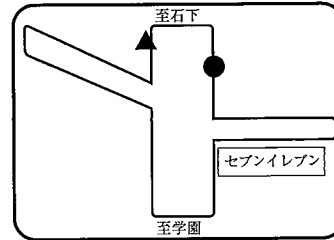

B 下妻方面 スクールバス乗降場所

●は乗車場所 ▲は降車場所

①下妻駅東口 6:55

⑦本豊田 7:18

②下妻上町 6:58

⑧上郷 7:20

③石堂 7:03

⑨手子生 7:22