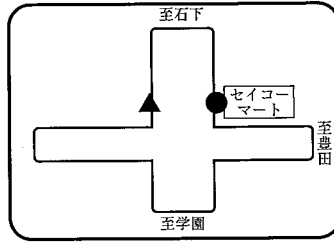

B 下妻方面 スクールバス乗降場所

●は乗車場所 ▲は降車場所

①下妻駅東口 6:55

⑦本豊田 7:18

②下妻上町 6:58

⑧上郷 7:20

③石堂 7:03

⑨手子生 7:22