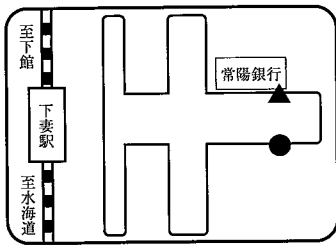

B 下妻方面 スクールバス乗降場所

●は乗車場所 ▲は降車場所

①下妻駅東口 6:55

⑦本豊田 7:18

②下妻上町 6:58

⑧上郷 7:20

③石堂 7:03

⑨手子生 7:22