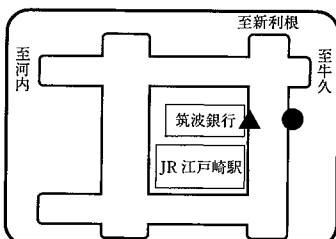

1-⑨江戸崎駅 7:33