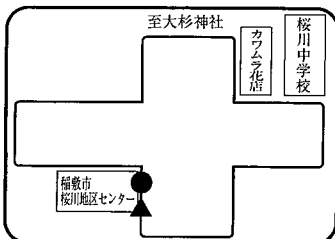

1-③桜川地区センター 7:13