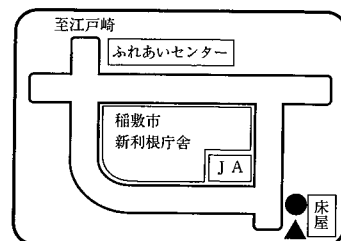

C 江戸崎方面 スクールバス乗降場所

●は乗車場所 ▲は降車場所

1-①幸田 7:05

1-⑦神宮寺 7:25

2-①新利根 7:20

1-②大杉神社 7:08

1-⑧稲敷警察署 7:30

2-②トレセン入口 7:40