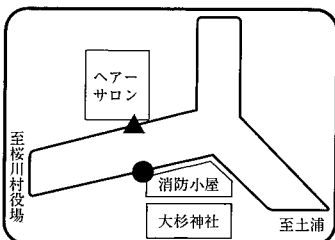

C 江戸崎方面 スクールバス乗降場所

●は乗車場所 ▲は降車場所

1-①幸田 7:05

1-⑦神宮寺 7:25

2-①新利根 7:20

1-②大杉神社 7:08

1-⑧稲敷警察署 7:30

2-②トレセン入口 7:40