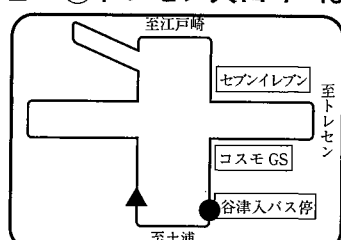

C 江戸崎方面 スクールバス乗降場所

●は乗車場所 ▲は降車場所

1-①幸田 7:05

1-⑦神宮寺 7:25

2-①新利根 7:20

1-②大杉神社 7:08

1-⑧稲敷警察署 7:30

2-②トレセン入口 7:40