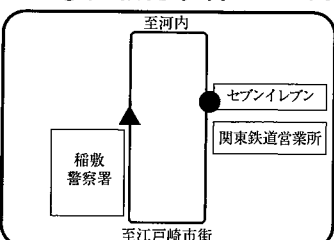

C 江戸崎方面 スクールバス乗降場所

●は乗車場所 ▲は降車場所

1-①幸田 7:05

1-⑦神宮寺 7:25

2-①新利根 7:20

1-②大杉神社 7:08

1-⑧稲敷警察署 7:30

2-②トレセン入口 7:40