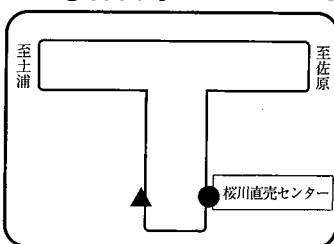

C 江戸崎方面 スクールバス乗降場所

●は乗車場所 ▲は降車場所

1-①幸田 7:05

1-⑦神宮寺 7:25

2-①新利根 7:20

1-②大杉神社 7:08

1-⑧稲敷警察署 7:30

2-②トレセン入口 7:40