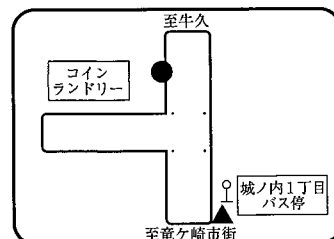

⑨下柏田 7:50

④文化会館 7:17

⑩上柏田 7:54

⑤城ノ内 7:26

⑪ひたち野東 7:58

⑥中根台 7:34

⑫荒川沖東 8:06

※スクールバス乗降場所は2024年度予定のものです。変更になる場合があります。