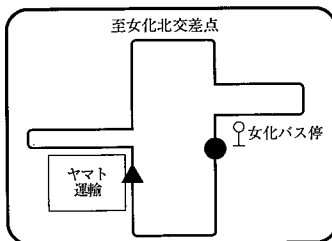

D 利根方面 スクールバス乗降場所

●は乗車場所 ▲は降車場所

①中田切 7:03

⑦長山北 (女化) 7:39

⑬住吉 8:07

②横須賀 7:06

⑧さくら台 7:45

③長沖新田 7:11