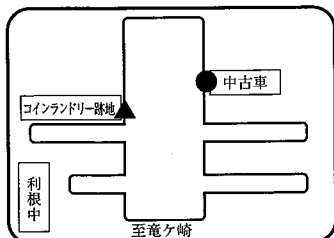

D 利根方面 スクールバス乗降場所

●は乗車場所 ▲は降車場所

①中田切 7:03

⑦長山北 (女化) 7:39

⑬住吉 8:07

②横須賀 7:06

⑧さくら台 7:45

③長沖新田 7:11