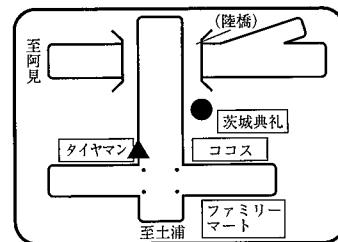

D 利根方面 スクールバス乗降場所

●は乗車場所 ▲は降車場所

①中田切 7:03

⑦長山北 (女化) 7:39

⑬住吉 8:07

②横須賀 7:06

⑧さくら台 7:45

③長沖新田 7:11