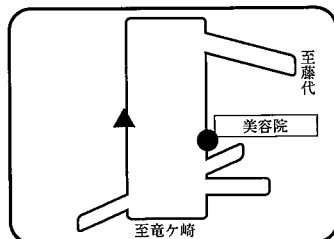

D 利根方面 スクールバス乗降場所

●は乗車場所 ▲は降車場所

①中田切 7:03

⑦長山北 (女化) 7:39

⑬住吉 8:07

②横須賀 7:06

⑧さくら台 7:45

③長沖新田 7:11