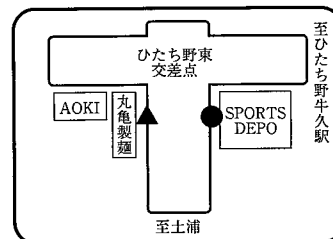

⑨下柏田 7:50

④文化会館 7:17

⑩上柏田 7:54

⑤城ノ内 7:26

⑪ひたち野東 7:58

⑥中根台 7:34

⑫荒川沖東 8:06

※スクールバス乗降場所は2024年度予定のものです。変更になる場合があります。