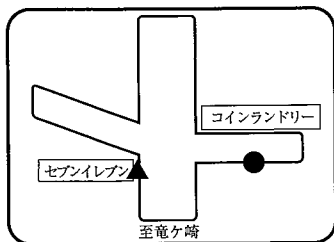

D 利根方面 スクールバス乗降場所

●は乗車場所 ▲は降車場所

①中田切 7:03

⑦長山北 (女化) 7:39

⑬住吉 8:07

②横須賀 7:06

⑧さくら台 7:45

③長沖新田 7:11