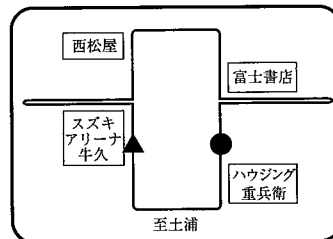

D 利根方面 スクールバス乗降場所

●は乗車場所 ▲は降車場所

⑩上柏田 7:54

※スクールバス乗降場所は2024年度予定のものです。変更になる場合があります。