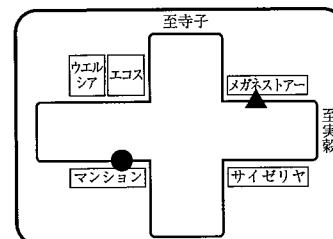

⑨下柏田 7:50

④文化会館 7:17

⑩上柏田 7:54

⑤城ノ内 7:26

⑪ひたち野東 7:58

⑥中根台 7:34

⑫荒川沖東 8:06

※スクールバス乗降場所は2024年度予定のものです。変更になる場合があります。