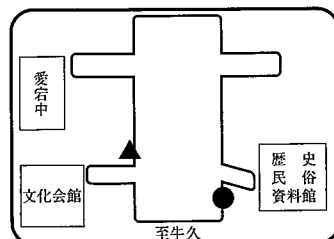

D 利根方面 スクールバス乗降場所

●は乗車場所 ▲は降車場所

④文化会館 7:17

※スクールバス乗降場所は2024年度予定のものです。変更になる場合があります。