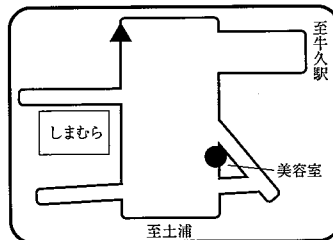

D 利根方面 スクールバス乗降場所

●は乗車場所 ▲は降車場所

⑨下柏田 7:50

※スクールバス乗降場所は2024年度予定のものです。変更になる場合があります。