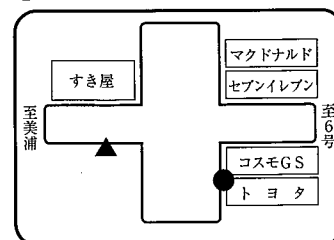

⑨下柏田 7:50

④文化会館 7:17

⑩上柏田 7:54

⑤城ノ内 7:26

⑪ひたち野東 7:58

⑥中根台 7:34

⑫荒川沖東 8:06

※スクールバス乗降場所は2024年度予定のものです。変更になる場合があります。