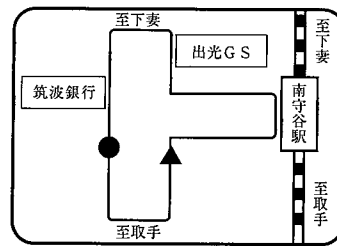

E 守谷方面 スクールバス乗降場所

●は乗車場所 ▲は降車場所

1-①戸頭駅 7:25

2-①南守谷 7:30

1-②守谷北園 7:37

2-②守谷 7:35

1-③新守谷駅 7:40

※スクールバス乗降場所は2024年度予定のものです。変更になる場合があります。