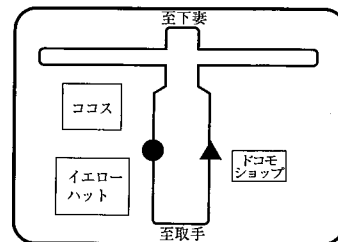

E 守谷方面 スクールバス乗降場所

●は乗車場所 ▲は降車場所

1-①戸頭駅 7:25

2-①南守谷 7:30

1-②守谷北園 7:37

2-②守谷 7:35

1-③新守谷駅 7:40

※スクールバス乗降場所は2024年度予定のものです。変更になる場合があります。