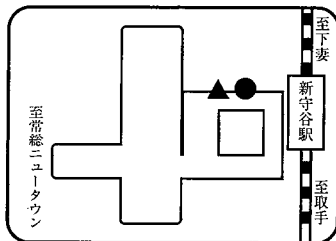

E 守谷方面 スクールバス乗降場所

●は乗車場所 ▲は降車場所

1-①戸頭駅 7:25

2-①南守谷 7:30

1-②守谷北園 7:37

2-②守谷 7:35

1-③新守谷駅 7:40

※スクールバス乗降場所は2024年度予定のものです。変更になる場合があります。