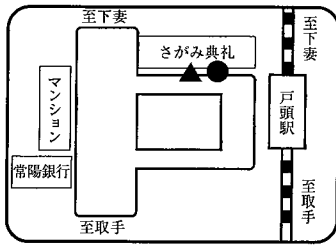

E 守谷方面 スクールバス乗降場所

●は乗車場所 ▲は降車場所

1-①戸頭駅 7:25

2-①南守谷 7:30

1-②守谷北園 7:37

2-②守谷 7:35

1-③新守谷駅 7:40

※スクールバス乗降場所は2024年度予定のものです。変更になる場合があります。