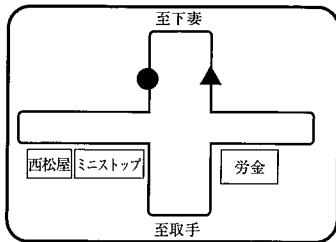

E 守谷方面 スクールバス乗降場所

●は乗車場所 ▲は降車場所

1-①戸頭駅 7:25

2-①南守谷 7:30

1-②守谷北園 7:37

2-②守谷 7:35

1-③新守谷駅 7:40

※スクールバス乗降場所は2024年度予定のものです。変更になる場合があります。