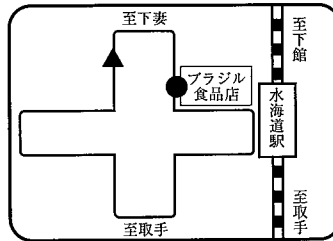

F 岩井方面 スクールバス乗降場所

●は乗車場所 ▲は降車場所

①岩井本町 7:00

⑦水海道駅 7:22

②辺田 7:05

⑧小絹 7:32

③猫実 7:10

④大口 7:11

⑤馬頭 7:13

⑥横曽根 7:15

※スクールバス乗降場所は2024年度予定のものです。変更になる場合があります。