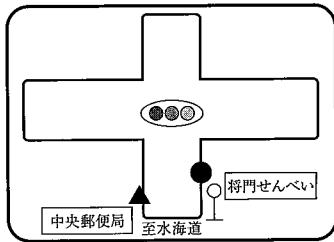

F 岩井方面 スクールバス乗降場所

●は乗車場所 ▲は降車場所

①岩井本町 7:00

⑦水海道駅 7:22

②辺田 7:05

⑧小絹 7:32

③猫実 7:10

④大口 7:11

⑤馬頭 7:13

⑥横曽根 7:15

※スクールバス乗降場所は2024年度予定のものです。変更になる場合があります。