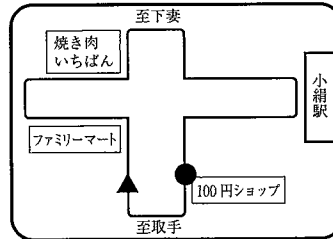

F 岩井方面 スクールバス乗降場所

●は乗車場所 ▲は降車場所

①岩井本町 7:00

⑦水海道駅 7:22

②辺田 7:05

⑧小絹 7:32

③猫実 7:10

④大口 7:11

⑤馬頭 7:13

⑥横曽根 7:15

※スクールバス乗降場所は2024年度予定のものです。変更になる場合があります。