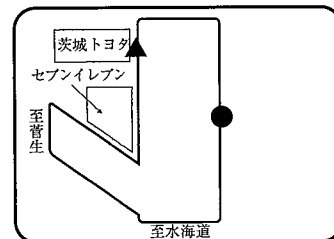

F 岩井方面 スクールバス乗降場所

●は乗車場所 ▲は降車場所

⑤馬頭 7:13

※スクールバス乗降場所は2024年度予定のものです。変更になる場合があります。