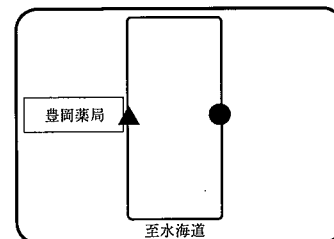

⑥横曽根 7:15

※スクールバス乗降場所は2024年度予定のものです。変更になる場合があります。