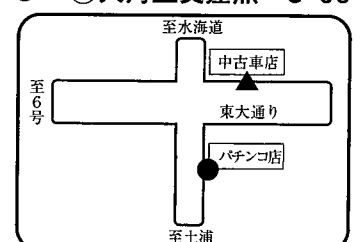

G つくば方面 スクールバス乗降場所

●は乗車場所 ▲は降車場所

1-①大穂庁舎前 7:43

2-①万博記念公園駅 7:31

3-①松代 7:40

1-②平塚通東 7:50

2-②研究学園駅 7:45

3-②手代木中前 7:43

1-③千現 8:01

2-③学園東 8:00

3-③二の宮 7:46

1-④学園並木 8:04

3-④大角豆交差点 8:00

※スクールバス乗降場所は2024年度予定のものです。変更になる場合があります。

G つくば方面 スクールバス乗降場所

●は乗車場所 ▲は降車場所