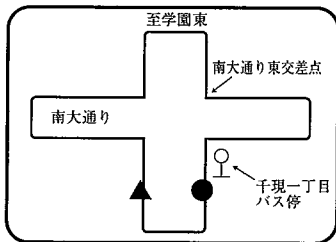

G つくば方面 スクールバス乗降場所

●は乗車場所 ▲は降車場所

1-①大穂庁舎前 7:43

2-①万博記念公園駅 7:31

3-①松代 7:40

1-②平塚通東 7:50

2-②研究学園駅 7:45

3-②手代木中前 7:43

1-③千現 8:01

2-③学園東 8:00

3-③二の宮 7:46

1-④学園並木 8:04

3-④大角豆交差点 8:00

※スクールバス乗降場所は2024年度予定のものです。変更になる場合があります。

G つくば方面 スクールバス乗降場所

●は乗車場所 ▲は降車場所