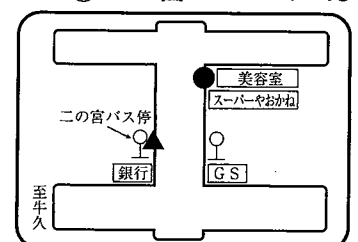

G つくば方面 スクールバス乗降場所

●は乗車場所 ▲は降車場所

1-①大穂庁舎前 7:43

2-①万博記念公園駅 7:31

3-①松代 7:40

1-②平塚通東 7:50

2-②研究学園駅 7:45

3-②手代木中前 7:43

1-③千現 8:01

2-③学園東 8:00

3-③二の宮 7:46

1-④学園並木 8:04

3-④大角豆交差点 8:00

※スクールバス乗降場所は2024年度予定のものです。変更になる場合があります。

G つくば方面 スクールバス乗降場所

●は乗車場所 ▲は降車場所