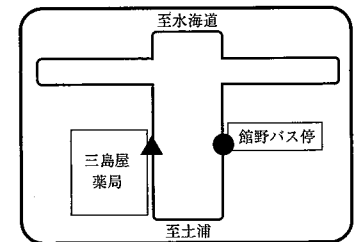

4-①センタービル(つくば駅) 7:57

5-①谷井田郵便局 7:00

6-①上萱丸(みどりの駅) 7:26

5-②伊奈中学校入口 7:02

6-②谷田部 7:32

5-③小張 7:08

6-③上横場 7:35

5-④みらい平駅 7:14

6-④館野 7:40

6-⑤西大通り 7:42

6-⑥谷田部東中入口 7:44

※スクールバス乗降場所は2024年度予定のものです。変更になる場合があります。