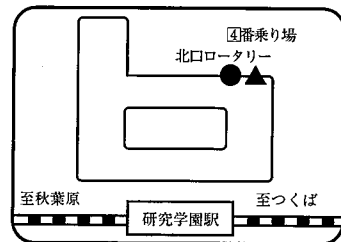

G つくば方面 スクールバス乗降場所

●は乗車場所 ▲は降車場所

1-①大穂庁舎前 7:43

2-①万博記念公園駅 7:31

3-①松代 7:40

1-②平塚通東 7:50

2-②研究学園駅 7:45

3-②手代木中前 7:43

1-③千現 8:01

2-③学園東 8:00

3-③二の宮 7:46

1-④学園並木 8:04

3-④大角豆交差点 8:00

※スクールバス乗降場所は2024年度予定のものです。変更になる場合があります。

G つくば方面 スクールバス乗降場所

●は乗車場所 ▲は降車場所