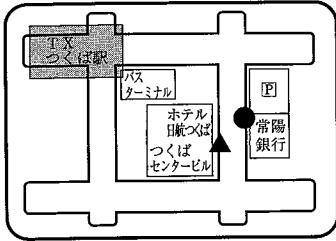

G つくば方面 スクールバス乗降場所

●は乗車場所 ▲は降車場所

4-①センタービル(つくば駅) 7:57