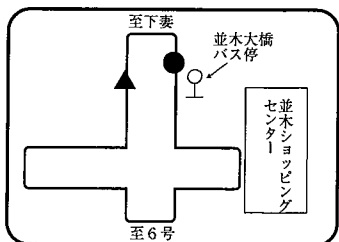

1-③千現 8:01

2-③学園東 8:00

3-③二の宮 7:46

1-④学園並木 8:04

3-④大角豆交差点 8:00

※スクールバス乗降場所は2024年度予定のものです。変更になる場合があります。

G つくば方面 スクールバス乗降場所

●は乗車場所 ▲は降車場所