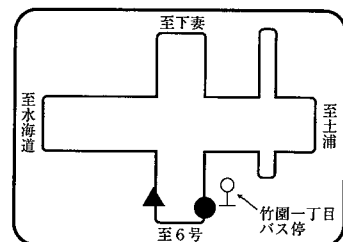

G つくば方面 スクールバス乗降場所

●は乗車場所 ▲は降車場所

1-①大穂庁舎前 7:43

2-①万博記念公園駅 7:31

3-①松代 7:40

1-②平塚通東 7:50

2-②研究学園駅 7:45

3-②手代木中前 7:43

1-③千現 8:01

2-③学園東 8:00

3-③二の宮 7:46

1-④学園並木 8:04

3-④大角豆交差点 8:00

※スクールバス乗降場所は2024年度予定のものです。変更になる場合があります。

G つくば方面 スクールバス乗降場所

●は乗車場所 ▲は降車場所