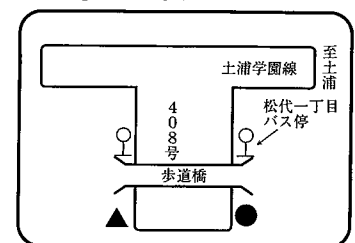

G つくば方面 スクールバス乗降場所

●は乗車場所 ▲は降車場所

1-①大穂庁舎前 7:43

2-①万博記念公園駅 7:31

3-①松代 7:40

1-②平塚通東 7:50

2-②研究学園駅 7:45

3-②手代木中前 7:43