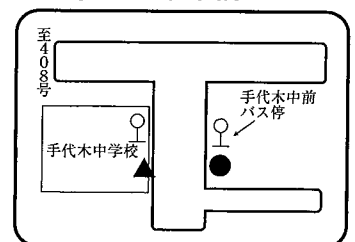

G つくば方面 スクールバス乗降場所

●は乗車場所 ▲は降車場所

1-①大穂庁舎前 7:43

2-①万博記念公園駅 7:31

3-①松代 7:40

1-②平塚通東 7:50

2-②研究学園駅 7:45

3-②手代木中前 7:43

1-③千現 8:01

2-③学園東 8:00

3-③二の宮 7:46

1-④学園並木 8:04

3-④大角豆交差点 8:00

※スクールバス乗降場所は2024年度予定のものです。変更になる場合があります。

G つくば方面 スクールバス乗降場所

●は乗車場所 ▲は降車場所