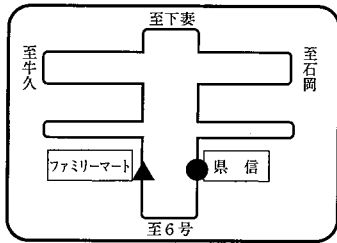

G つくば方面 スクールバス乗降場所

●は乗車場所 ▲は降車場所

1-①大穂庁舎前 7:43

2-①万博記念公園駅 7:31

3-①松代 7:40

1-②平塚通東 7:50

2-②研究学園駅 7:45

3-②手代木中前 7:43

1-③千現 8:01

2-③学園東 8:00

3-③二の宮 7:46

1-④学園並木 8:04

3-④大角豆交差点 8:00

※スクールバス乗降場所は2024年度予定のものです。変更になる場合があります。

G つくば方面 スクールバス乗降場所

●は乗車場所 ▲は降車場所