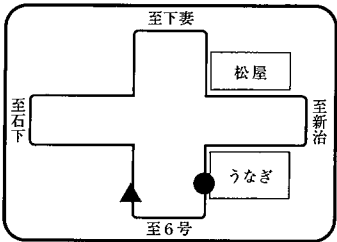

G つくば方面 スクールバス乗降場所

●は乗車場所 ▲は降車場所

1-①大穂庁舎前 7:43

2-①万博記念公園駅 7:31

3-①松代 7:40

1-②平塚通東 7:50

2-②研究学園駅 7:45

3-②手代木中前 7:43

1-③千現 8:01

2-③学園東 8:00

3-③二の宮 7:46

1-④学園並木 8:04

3-④大角豆交差点 8:00

※スクールバス乗降場所は2024年度予定のものです。変更になる場合があります。

G つくば方面 スクールバス乗降場所

●は乗車場所 ▲は降車場所