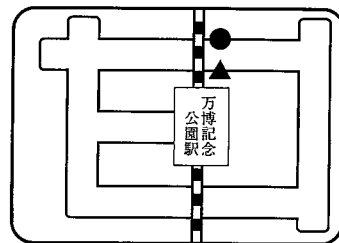

G つくば方面 スクールバス乗降場所

●は乗車場所 ▲は降車場所

1-①大穂庁舎前 7:43

2-①万博記念公園駅 7:31

3-①松代 7:40

1-②平塚通東 7:50

2-②研究学園駅 7:45

3-②手代木中前 7:43

1-③千現 8:01

2-③学園東 8:00

3-③二の宮 7:46

1-④学園並木 8:04

3-④大角豆交差点 8:00

※スクールバス乗降場所は2024年度予定のものです。変更になる場合があります。

G つくば方面 スクールバス乗降場所

●は乗車場所 ▲は降車場所