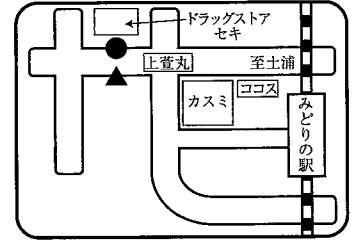

6-①上萱丸(みどりの駅) 7:26