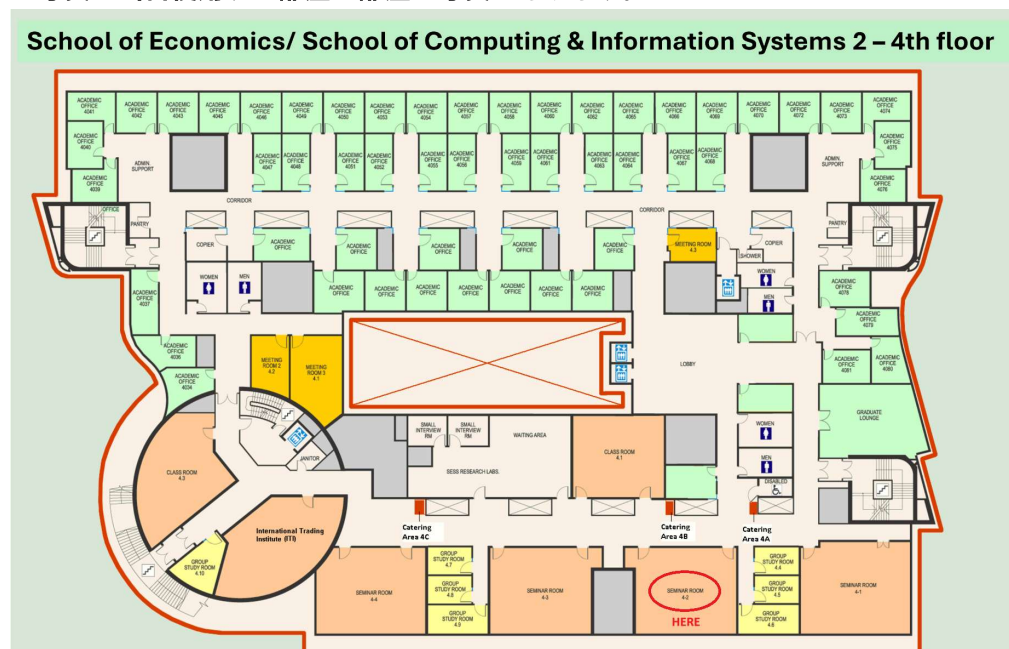

*会場は下記図の赤丸箇所

SIZE=555 X 425 (mm)

Totem Pole Map 1 at Admin

【説明会会場までのアクセス】

①建物に入ると、1階にエレベーターとエスカレーターがございます。

②エレベーター or エスカレーターで試験会場まで上がってください。
※説明会会場は4階となります。

③. 説明会を行う部屋は、「Seminar Room 4-2」となります。
※説明会実施の部屋は下記フロアマップにて赤丸箇所
※写真は当日使用する部屋の部屋の写真となります。