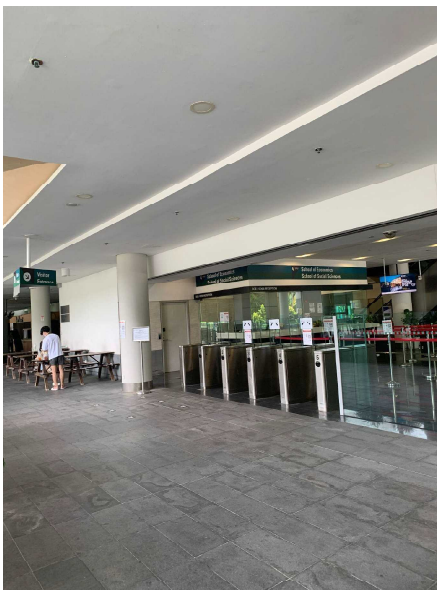

* 会場は下記図の赤丸箇所になります

SIZE=555 X 425 (mm)

Totem Pole Map 1 at Admin

2. 入り口付近に受付がありますので、こちらからお入りください。

* こちらにスタッフが待機しています

* こちらで本人確認を実施いたしますので、受験票をご提示ください

3. 建物に入ると、1階にエレベーターとエスカレーターがあります

4. エレベーター or エスカレーターで試験会場まで上がります (試験会場は2階になります)